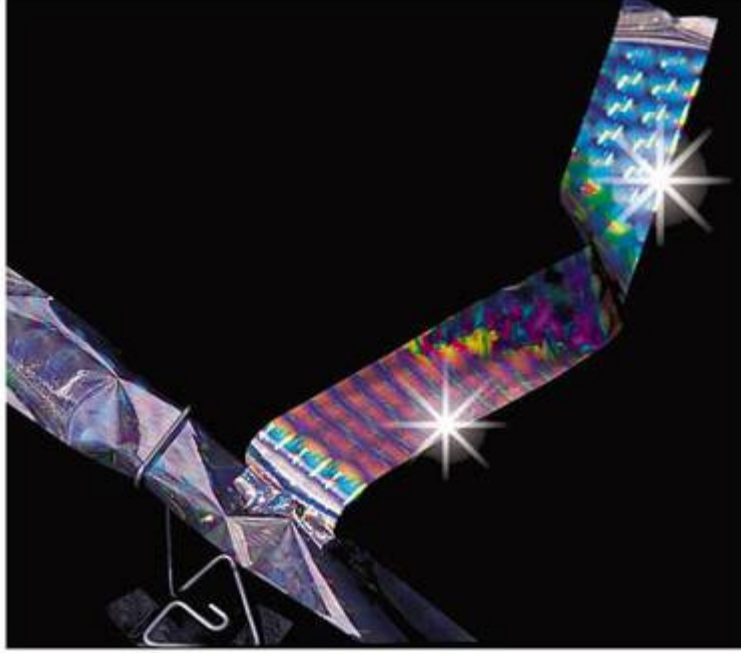

Irri-Tape

Holografik, Yanardöner, Rahatsız Edici Folyo ile Kuşları Kaçırın!

- Kuşların hislerini rahatsız eder
- **Görsel Korku:** Kuşlar, malzemenin sürekli değişen yansıtma özelliği sayesinde parlaklığından rahatsız olurlar.
- **Ses:** Çıkardığı metalik hışırtı ile kuşları korkutur.
- **Fiziksel Engel:** Kullanılan bölgelerde kuşlar için fiziksel engel oluşturur.

Etkili Olduğu Alan: 550 m²

Etkili Olduğu Hayvanlar:

Güvercin, kumru, serçe, sığırcık, karga, karatavuk, martı, kırlangıç, ağaçkakan, kaz, ördek, yırtıcı kuşlar ve daha birçoğu.

Kullanım Alanları:

Bahçe, tarla, çatı, park alanı, özel plaj, marina, balkon, veranda, açık alanlar, ışık ve rüzgar alan yarı açık alanlar, vs.